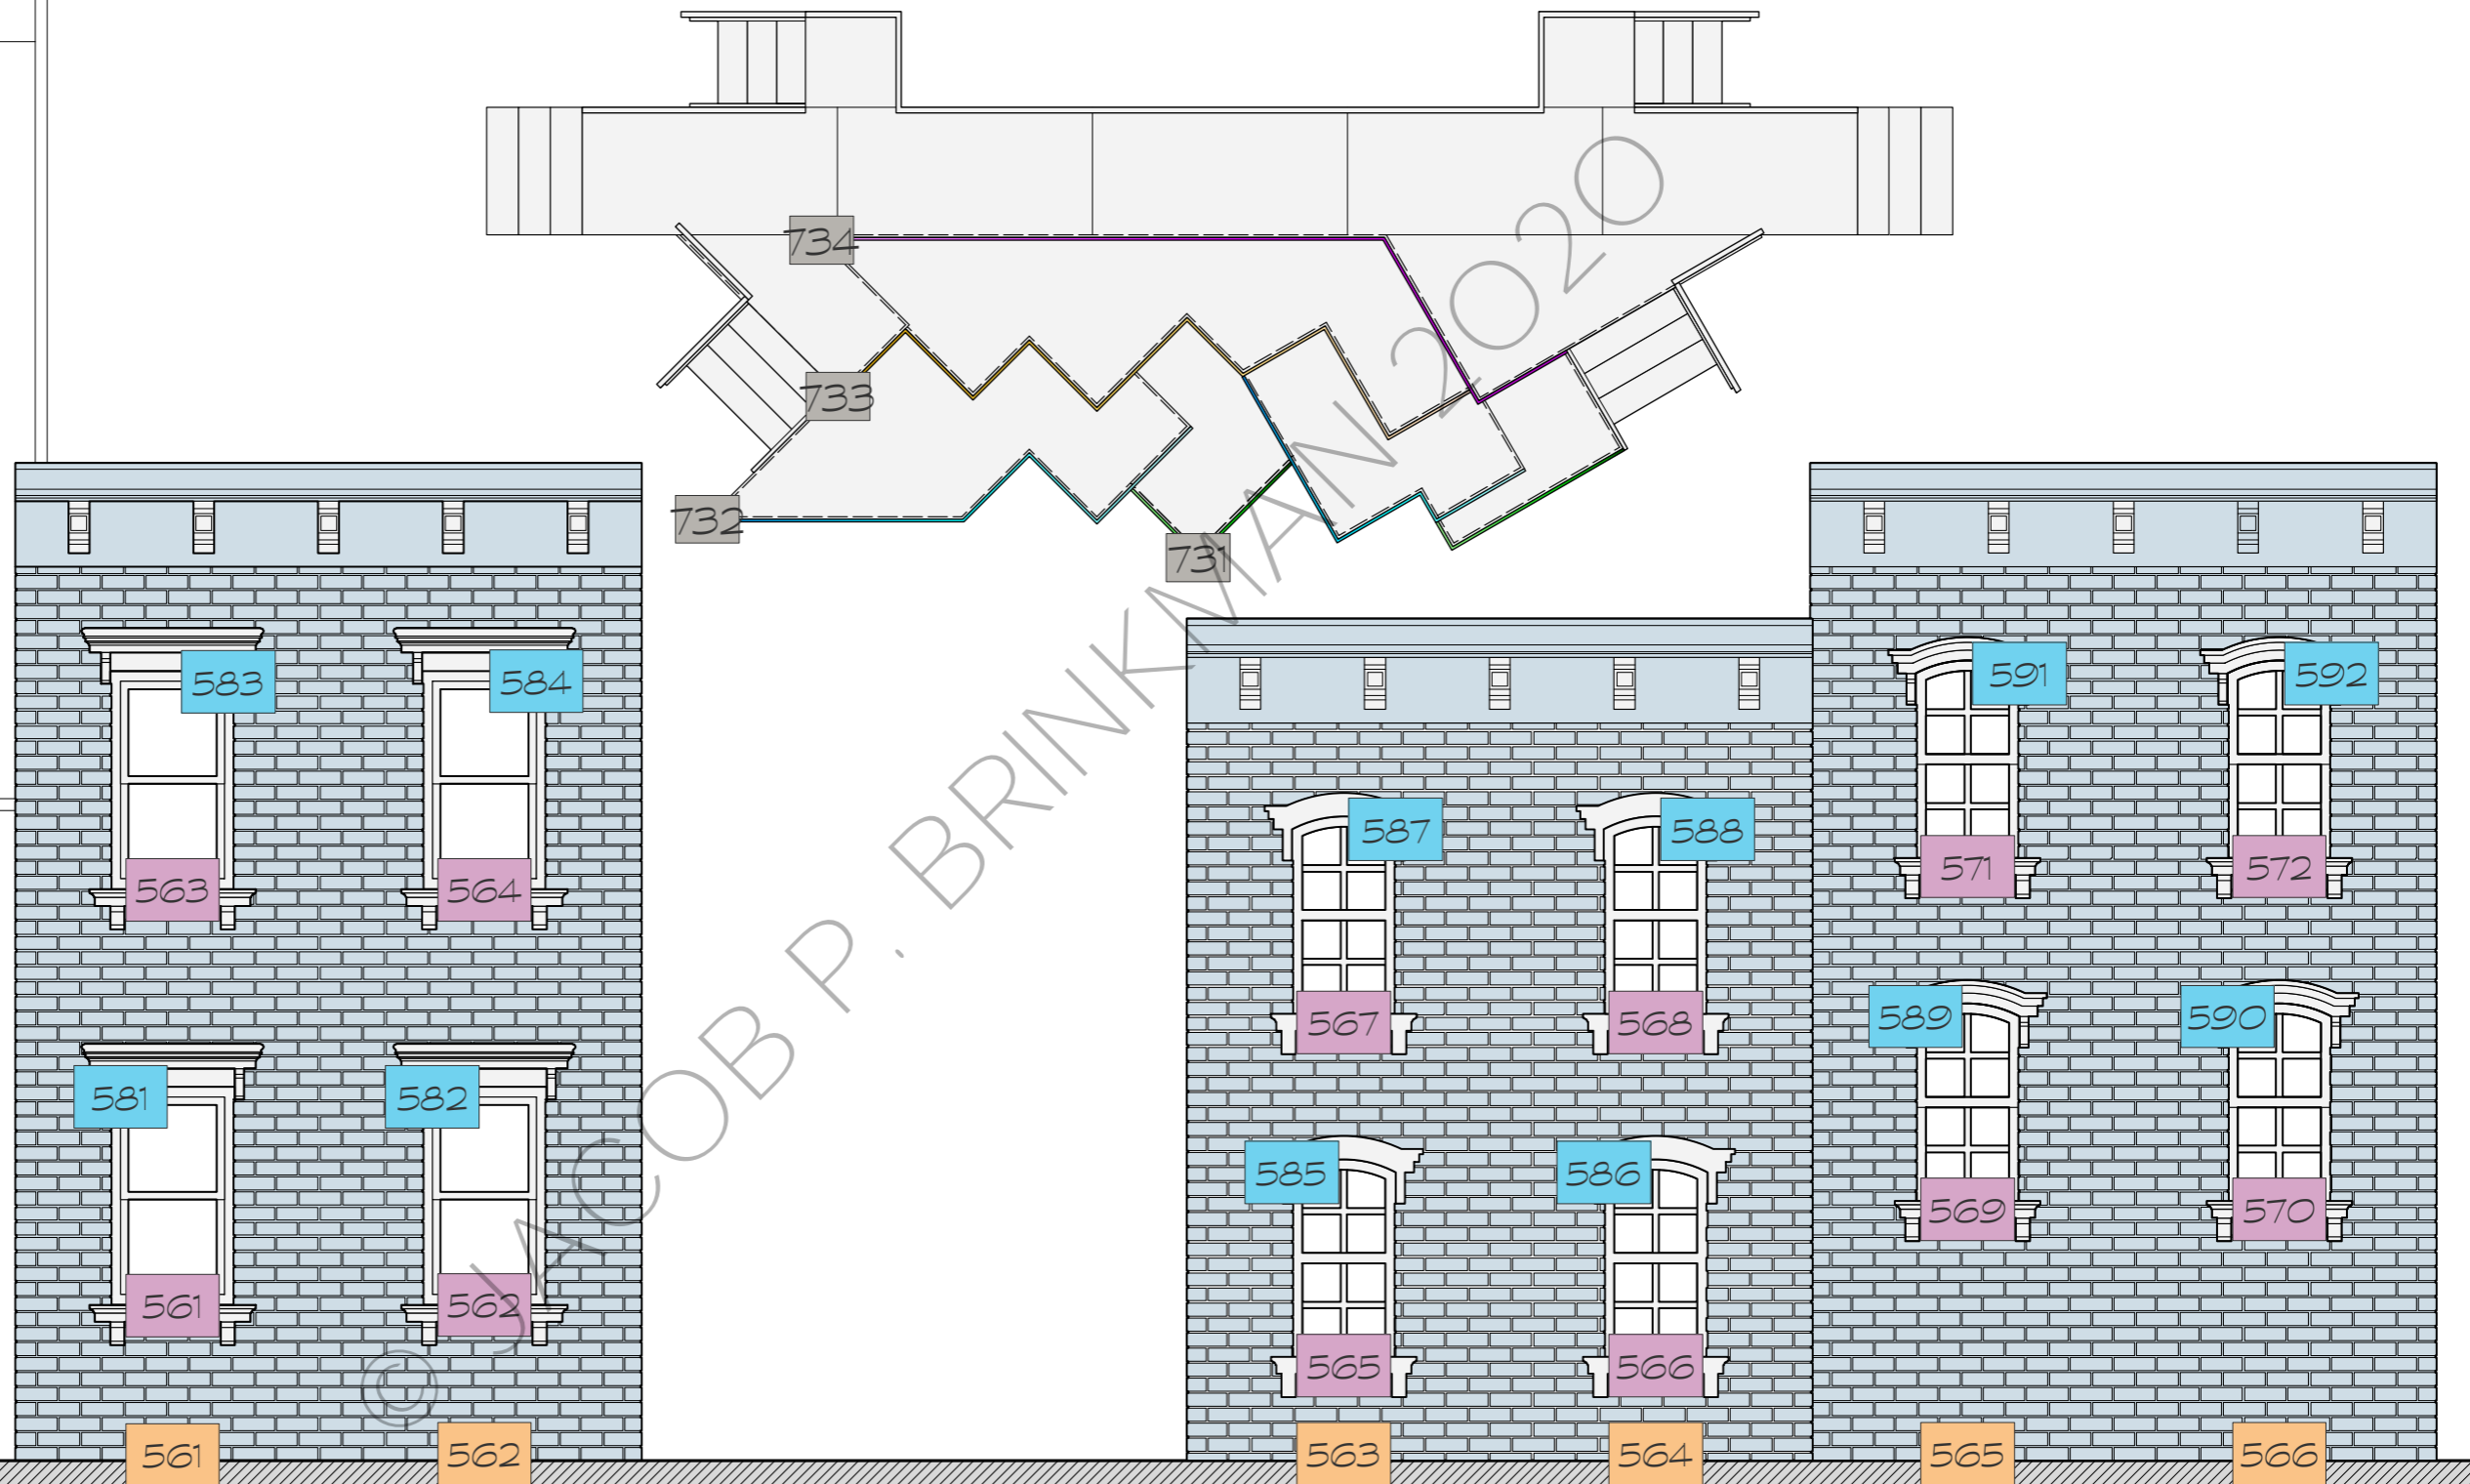

741 - WINDOW GOBO

1 2 3 4 5 6 7 8 9 10 11 12 13 14 15 16 17 18 19 20 21 22 23 24 25 26 27 28 29 30 31 32

R00 G475 R88 L90 R76 R312 R44 R358 L181 R46 R33 R37 R68 R83 L106 R41 L142 R53 R305 R21 L180 R52 L109 R23 R79 R64 R318 R13 R09 R00 L202 L201

COLOR PALETTES

- 23 R23 ORANGE
- 26 R26 RED
- 54 R54 LAV
- 58 R58 PURPLE
- 60 R60 LT BLUE
- 80 R80 BLUE
- 119 L119 DEEP BLUE
- 138 L138 LT GREEN
- 139 L139 GREEN
- 172 L172 LAGOON BLUE
- 200 L200 DOUBLE CT BLUE
- 201 L201 FULL CT BLUE
- 202 L202 1/2 CT BLUE
- 203 L203 1/4 CT BLUE
- 500 L500 FULL NEW CT BLUE
- 711 L711 COLD BLUE